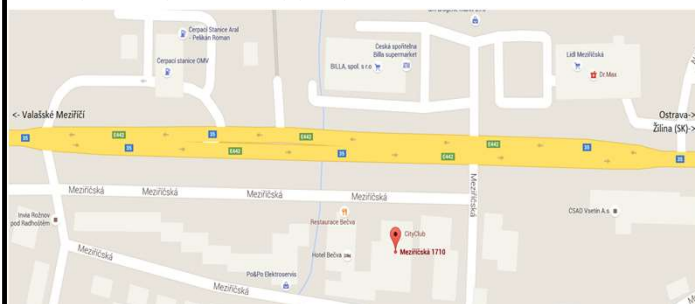

MISTROVSTVÍ ČESKÉ REPUBLIKY 4P 2017

Fitt Centrum CityClub, Meziříčská 1710, 756 61 Rožnov pod Radhoštěm

29.9.2017 - 1.10.2017

20x

4pfun.cz

4pfun.cz

MISTROVSTVÍ ČESKÉ REPUBLIKY 4P 2017

Fitt Centrum CityClub, Mezifičská 1710, 756 61 Rožnov pod Radhoštěm

Hrací místo

Fitt Centrum CitiClub

Meziříčská 1710

756 61 Rožnov pod Radhoštěm

Parkoviště přímo u Fittsportu, strava a nápoje v objektu CitiClub

Ubytování

Hotel Bečva (50 m)

Meziříčská 1652
756 61 Rožnov pod Radhoštěm
Tel.: +420 571 654 458
www.hotel-becva-roznov.cz